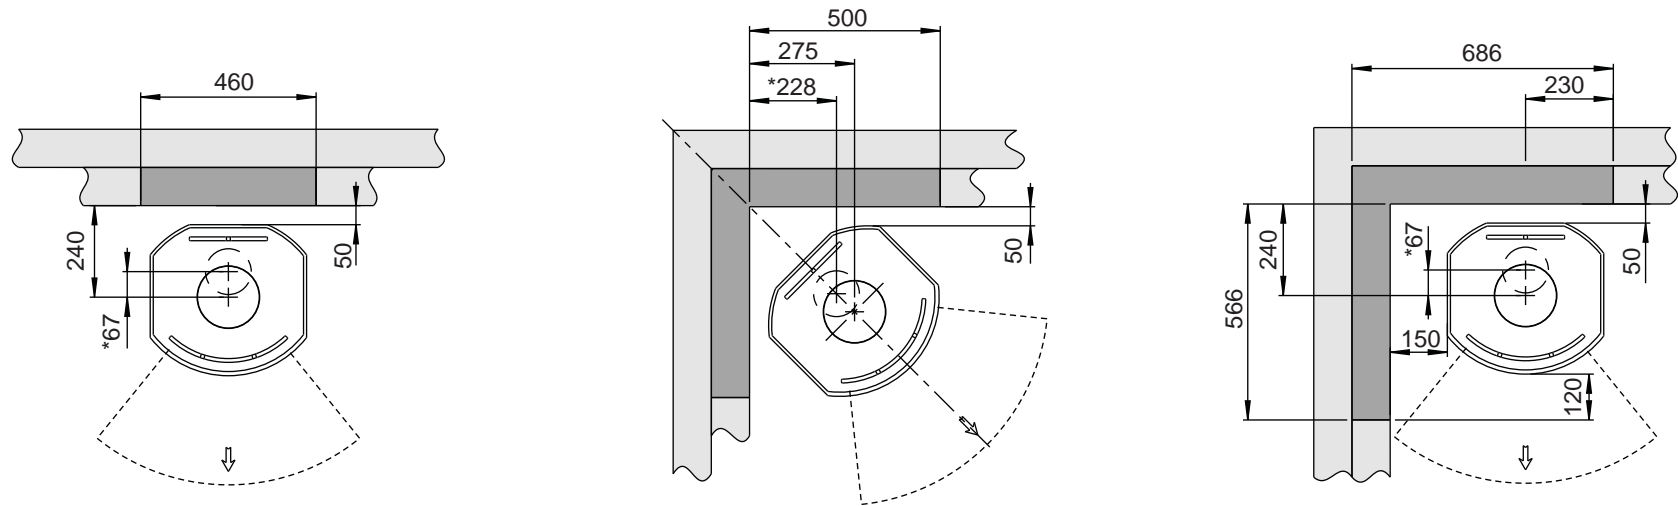

Fig. 1b

Jøtul F 130 Serien

Jøtul F 134 / F 136 (uten sideglass) - min. avstand til brannmur

Utenpåliggende

Innfelt

\* Uteluftstilkobling