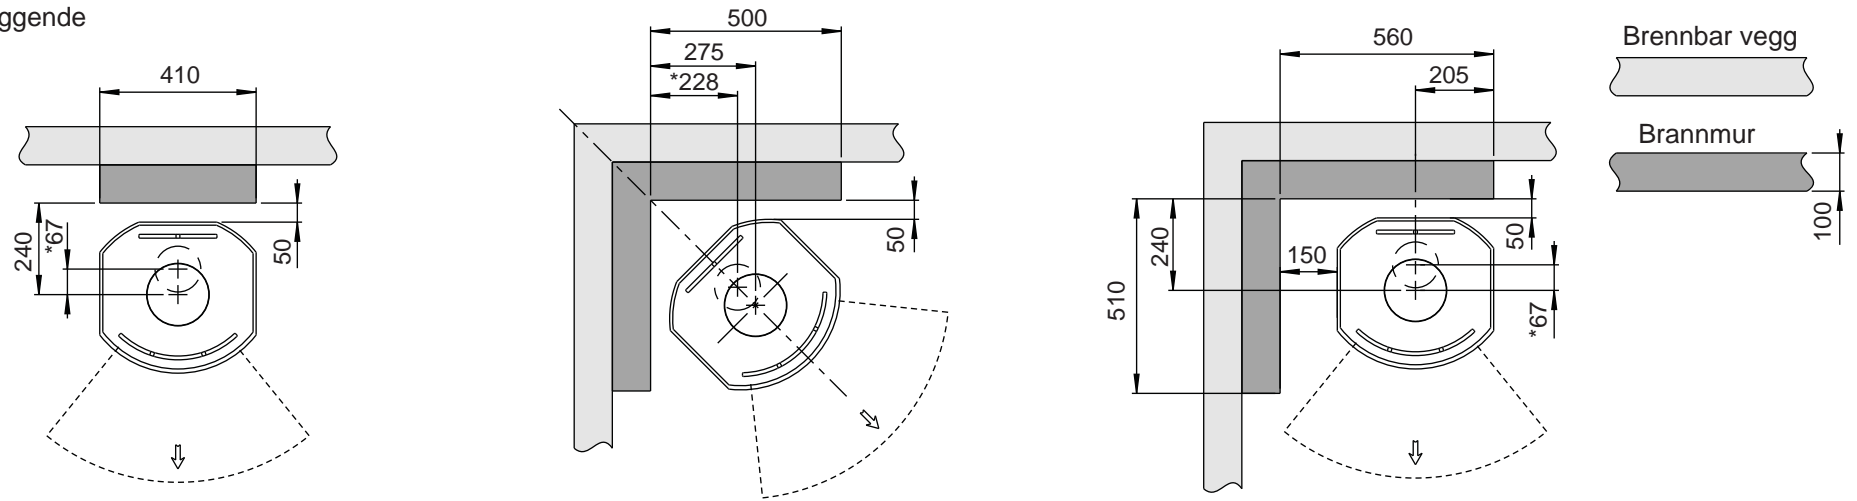

Fig. 1b

Jøtul F 130 Serien

Jøtul F 134 / F 136 (uten sideglass) - min. avstand til brannmur

Utenpåliggende

Innfelt

\* Uteluftstilkobling