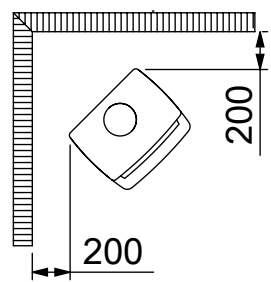

09-20008-016