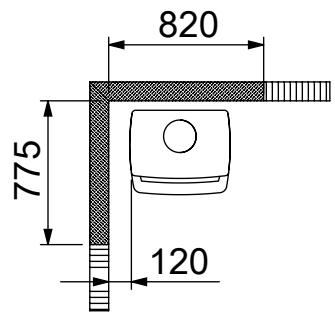

09-20008-016