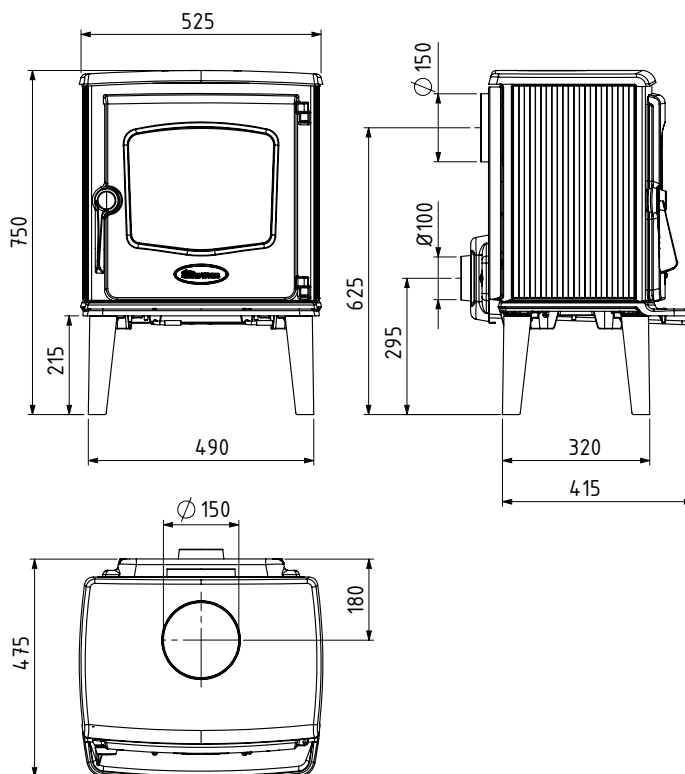

Les hele denne anvisningen før du begynner å montere din Dovre peisovn. Forsikre deg om at ildstedet blir montert og brukt ifølge de anvisninger som er beskrevet på de følgende sidene.

Dovre innestår for brukssikkerheten av sine peiser og ovner. Når du leser gjennom denne anvisningen, vil du finne spesielle advarsler. Dette er for å rette oppmerksomheten mot de viktigste hensyn til sikkerhet som vi har definert i samarbeid med myndighetene.

SIKKERHETSANMERKNING

Hvis ikke ildstedet blir riktig installert, kan det resultere i husbrann. For din egen sikkerhets skyld; følg monteringsanvisningen. Kontakt eventuelt de lokale bygnings- og brannmyndighetene angående restriksjoner og krav til installasjon i ditt distrikt.

Vi ønsker tillykke med nytt ildsted!

MÅLSKISSER DOVRE 525 CB

TEKNISKE DATA	
Produkt navn	525 CB
Type	Peisovn
Varmeeffekt	2.500 - 7.000 W
Vekt	125 kg
Bredde	Se skisse
Høyde	Se skisse
Dybde	Se skisse
Røykuttak dia.	150 mm
Røykuttak	Topp og bak
Brennkammer	Skamolx
Overflatebehandling	Antrasittgrå lakk
Forbrenningsluftsstyring	Topptrekk- og opptenningsventil
Forberedt for friskluft-tilkobling	Ja
Brensel lengde ved	40 cm
Askeskuff	ja

DOVRE 525 CB