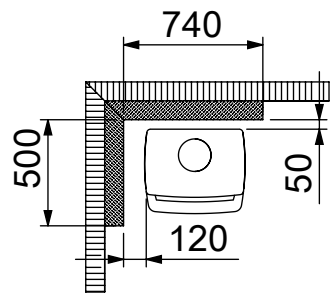

09-20008-016