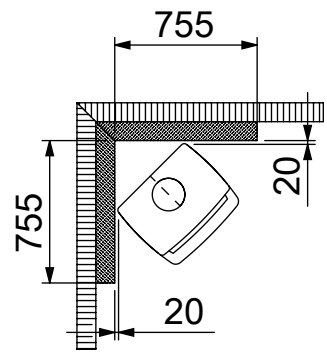

09-20008-016