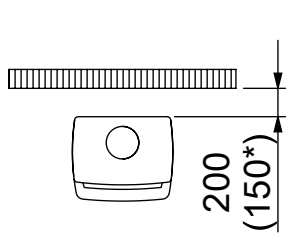

09-20008-016