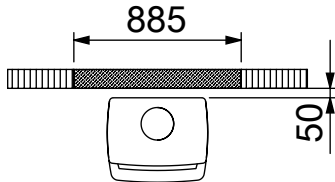

09-20008-016