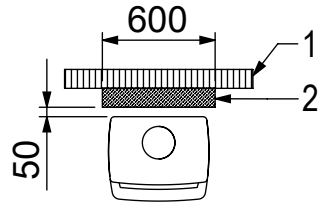

09-20008-016