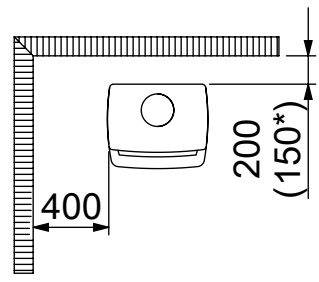

09-20008-016