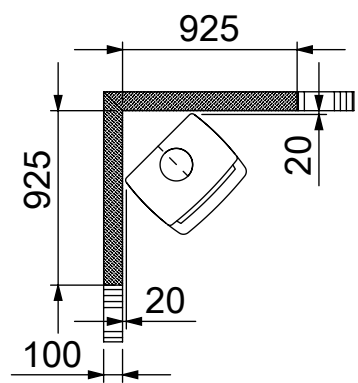

09-20008-016